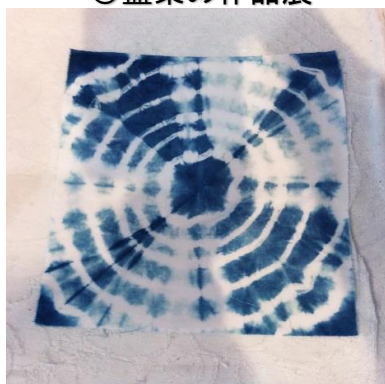

光のまちステーションプラザ

☆☆☆☆☆ 令和 2年 4月の催しのご案内 ☆☆☆☆☆

★阿波踊り活竹人形作り体験 常時開催中★

°・*:. . . . * 展示会・体験会 開催希望者募集中 °・*:. . . . *

●いままで作ってきたものを見てもらいたい。グループで作ってきた記念に。無料で2週間場所をお貸しします。

●教室の宣伝に。作り方を教えたいのに場所がない。1日無料で場所をお貸しします。

お申込み・お問合せは 「光のまちステーションプラザ」 (☎24-3141) へ

展示コーナー開催日時	催しの内容		
3月24日(火)~4月5日(日) 10:00~20:00 初日は12:00より 最終日は展示入替えの為15:00までに終了いたします	藍染め作品展	主催	阿南藍染会
	阿南市内の藍染め愛好家の作品展です。		
			展示数 20 点
4月7日(火)~4月19日(日) 10:00~20:00 初日は12:00より 最終日は展示入替えの為15:00までに終了いたします	Yousei's Art	主催	Yousei
	これらの絵は7歳から6年間描き溜めてきた絵の一部です。自然や頭の中にあるイメージをそのまま表した作品です。気に入った作品を見つけて下さい。		
			展示数 30 点
4月21日(火)~5月9日(土) 10:00~20:00 初日は12:00より 最終日は展示入替えの為15:00までに終了いたします	トールペイントグループ作品展	主催	ペイントハウス yuna
	ペイント歴は長短はそれぞれですが四季折々の作品を展示しています。是非ご覧ください。		
			展示数 50 点

体験コーナー開催日時	体験の内容		
4月19日(日) 13:00~15:00 主催 岡 かおる	がま口バッグ体験 ●参加費: 2,000円 ●申込締切: 4月15日(水) ●定員: 10名 ◎持参物: あれば裁縫道具	<内容> がま口を開けるともう一つがま口が出てくる 親子がま口財布を作ります。 幅12.5センチです。	
4月25日(土) 13:00~ 13:30~ 14:00~ 主催 にじいろ広場	「色で伝える、ぼく・わたしの今の気持ち」 ●参加費: 500円 ●申込締切: 4月24日(金) ●定員: 親子3組 ◎持参物: なし	<内容> 自分の気持ちを自分の言葉にして伝えられるようになる 親子で楽しむコミュニケーションワークショップ基礎編です。	

◎藍染め作品展